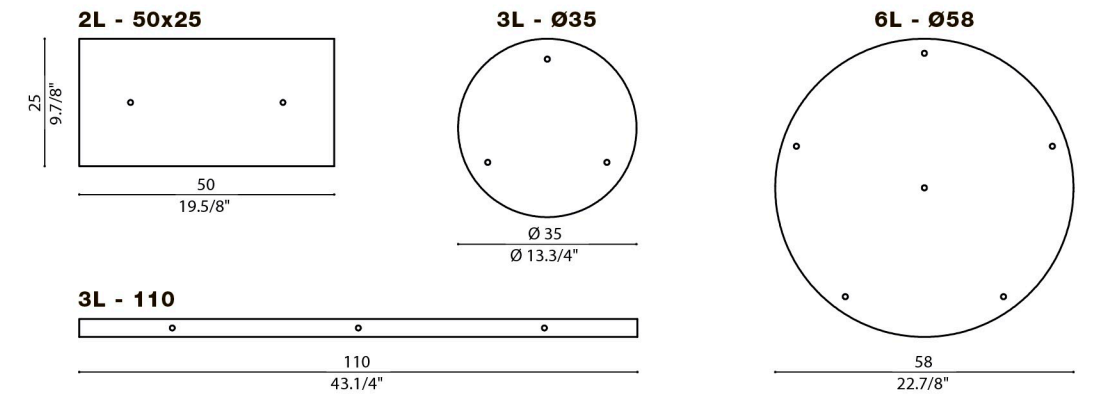

2L - 50x25	3L - Ø35	6L - Ø58	3L - 110
bianco RAL 9010	COMPORE50BC	COMPOD35BC	COMPOD60BC	COMPOL3LBC

ON REQUEST/ SU RICHIESTA				
oro spazzolato*	COMPORE50OS	COMPOD35OS	COMPOD60OS	COMPOL3LOS
brunito spazzolato*	COMPORE50BS	COMPOD35BS	COMPOD60BS	COMPOL3LBS
platino spazzolato*	COMPORE50PS	COMPOD35PS	COMPOD60PS	COMPOL3LPS
nero RAL 9005*	COMPORE50NE	COMPOD35NE	COMPOD60NE	COMPOL3LNE

* only cover disc colored - ceiling box always white RAL 9010/ solo disco di copertura in tinta - scatola a soffitto sempre bianco RAL 9010

NB: Standard cable length 200 cm/ Lunghezza cavo standard 200 cm