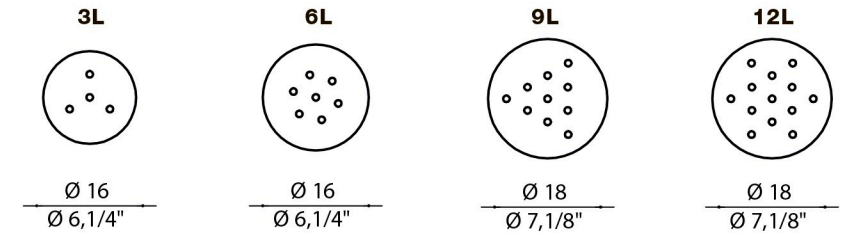

CANOPIES

Canopies white RAL 9010 / rosone bianchi RAL 9010

All canopies are available colored on request / tutti i rosone sono disponibili in tinta su richiesta

rosone

Canopies for compositions/
rosone per composizioni

bianco RAL 9010	COMPO3LBC	COMPO6LBC	COMPO9LBC	COMPO12LBC

ON REQUEST/ SU RICHIESTA				
oro spazzolato*	COMPO3LOS	COMPO6LOS	COMPO9LOS	COMPO12LOS
brunito spazzolato*	COMPO3LBS	COMPO6LBS	COMPO9LBS	COMPO12LBS
platino spazzolato*	COMPO3LPS	COMPO6LPS	COMPO9LPS	COMPO12LPS
nero RAL 9005*	COMPO3LNE	COMPO6LNE	COMPO9LNE	COMPO12LNE

* only cover disc colored - ceiling box always white RAL 9010/ solo disco di copertura in tinta - scatola a soffitto sempre bianco RAL 9010

Canopies for multiple suspensions/
rosone per sospensioni multiple